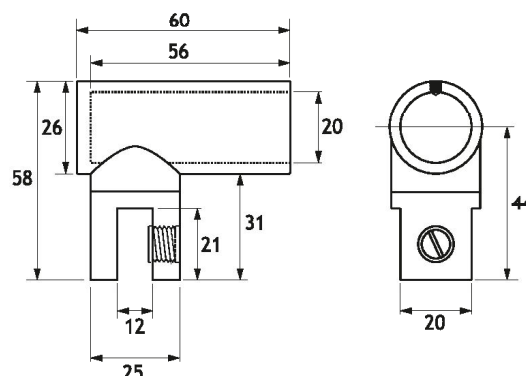

SBV

Terminale a vetro per barre fermavetro a sezione rotonda
Da utilizzare con tubo KFTM
Realizzata in fusione di lega AC41A ad alta resistenza

Glass fixing shower round bar end
Use with KFTM round pipe
Diecast high resistance AC41A alloy manufacturing